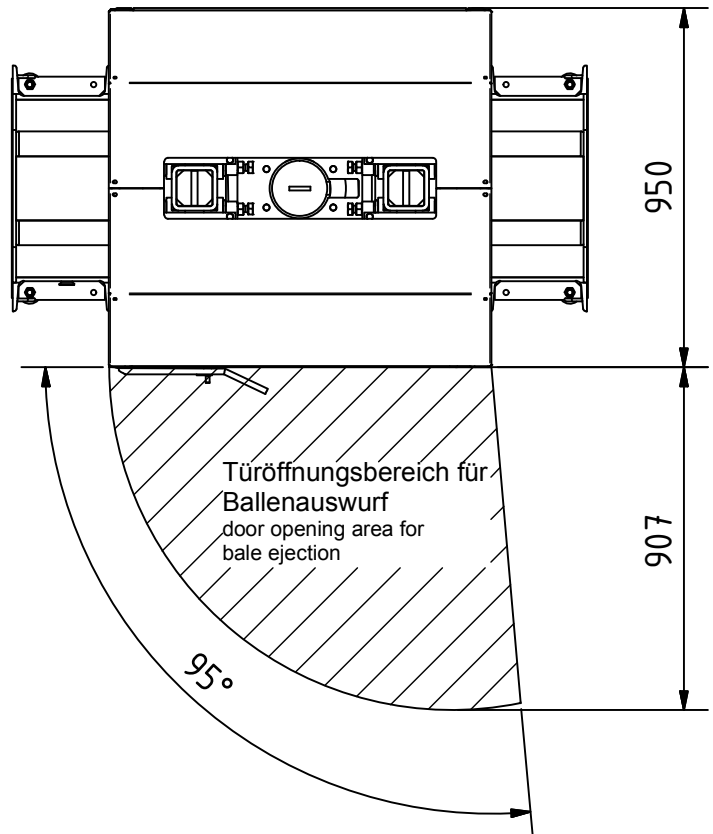

Maß- und Konstruktionsänderungen behalten wir uns vor.
We reserve the right to make dimensional and design changes.

Alle Abmessungen in mm
All dimensions in mm

Maß- und Konstruktionsänderungen behalten wir uns vor.
We reserve the right to make dimensional and design changes.

Alle Abmessungen in mm
All dimensions in mm

Fasspresse FP 200

Drum press FP 200

Bestellnummer: Order number:	V5250002
Elektroanschluss: Power supply:	400 V 50 Hz 16 A Kategorie C
Elektrische Leistung: Electrical Power:	4 kW
Schutzart: Protection class:	IP54
Presskraft: Pressforce:	300 kN
Maschinengewicht: Weight of the machine:	1300 kg
Transportabmessungen (lxbxh): Transport dimensions (lwxhx):	1525 x 1025 x 2805 mm (abgesenkt / lowered) 1525 x 1025 x 1820 mm
Taktzeit: Cycle Time:	ca. 77 sec.
Max. Fassgröße : Max. sizes of the drum :	max. 200 l
Bemerkung: Comment:	-