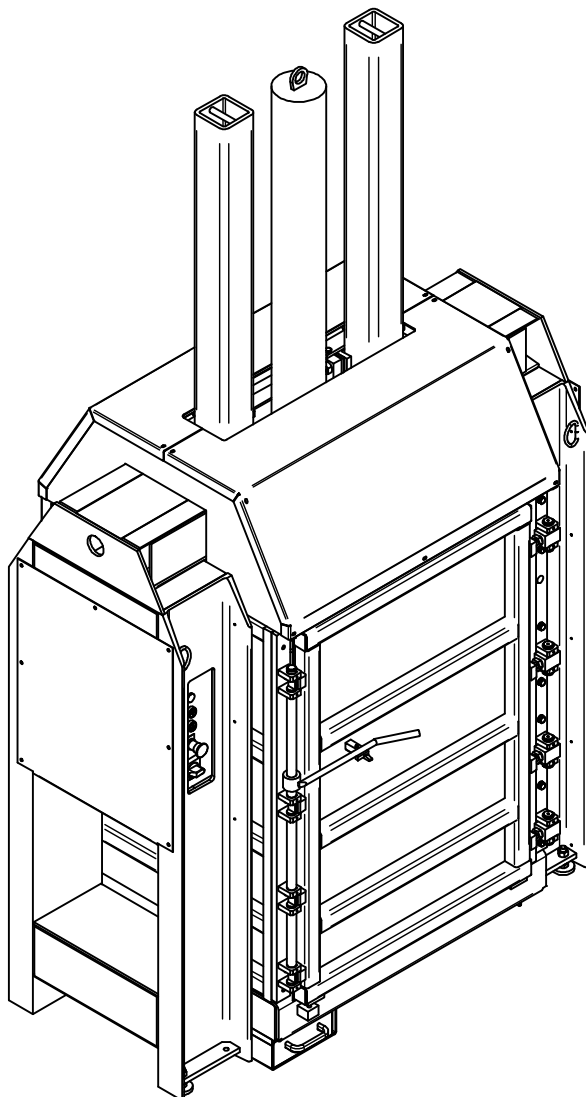

Maß- und Konstruktionsänderungen behalten wir uns vor.
We reserve the right to make dimensional and design changes.

Alle Abmessungen in mm
All dimensions in mm

Maß- und Konstruktionsänderungen behalten wir uns vor.
We reserve the right to make dimensional and design changes.

Alle Abmessungen in mm
All dimensions in mm

Fasspresse FP 200

Drum press FP 200

Bestellnummer: Order number:	V5250002
Elektroanschluss: Power supply:	400 V 50 Hz 16 A Kategorie C
Elektrische Leistung: Electrical Power:	4 kW
Schutzart: Protection class:	IP54
Presskraft: Pressforce:	300 kN
Maschinengewicht: Weight of the machine:	1300 kg
Transportabmessungen (lxbxh): Transport dimensions (lwxhx):	1525 x 1025 x 2805 mm (abgesenkt / lowered) 1525 x 1025 x 1820 mm
Taktzeit: Cycle Time:	ca. 77 sec.
Max. Fassgröße : Max. sizes of the drum :	max. 200 l
Bemerkung: Comment:	-